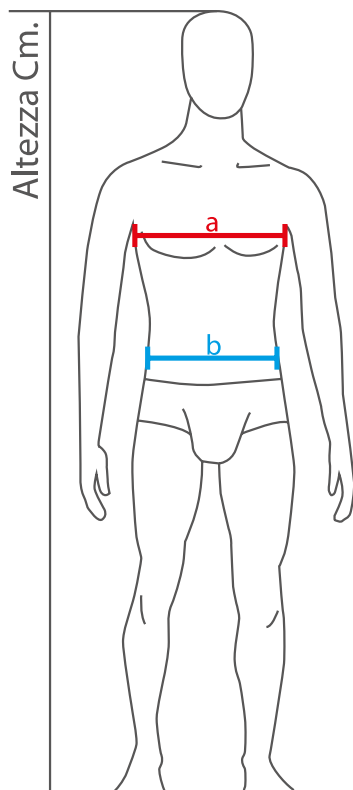

SIZE CHART

STANDARD

SLIM FIT

BODY FIT

TUTE - GIUBBOTTI										
TAGLIE	YS	XXXS	XXS	XS	S	M	L	XL	XXL	3XL
ETÀ	4-5	5-6	7-8	9-10	11-13					
ALTEZZA	106-112	112-118	118-128	128-140	140-155	155-175	175-183	184-189	190-205	196-201
a - Circonferenza Torace	59-63	63 - 67	67- 70	70 - 74	74 - 86	86 - 98	98 - 104	104 - 108	108 - 114	116-122
b - Circonferenza Vita	55-56	56-58	58 - 62	62 - 70	70 - 76	76 - 82	82 - 88	88 - 94	94-106	100-110

KIT							
TAGLIE	XXS	XS	S	M	L	XL	XXL
ETÀ	5-8	9-10	11-13				
ALTEZZA	106-128	128-140	140-155	155-175	175-183	184-189	190-205
a - Circonferenza Torace	59-70	70 - 74	74 - 86	86 - 98	98 - 104	104 - 108	108 - 114
b - Circonferenza Vita	55 - 62	62 - 70	70 - 76	76 - 82	82 - 88	88 - 94	94-106