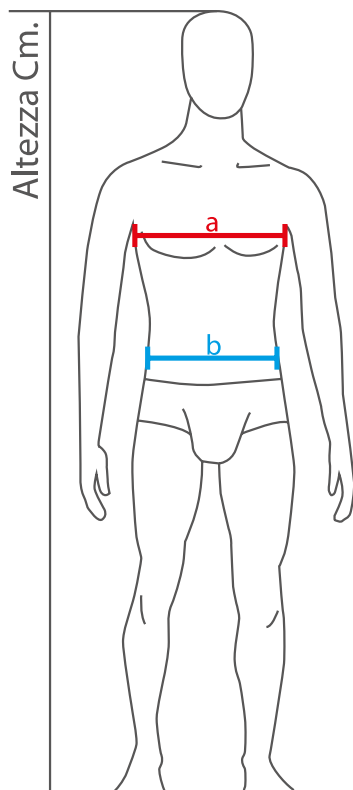

# SIZE CHART

STANDARD

SLIM FIT

BODY FIT

TUTE - GIUBBOTTI										
TAGLIE	XS	XXXS	XXS	XS	S	M	L	XL	XXL	3XL
ETÀ	4-5	5-6	7-8	9-10	11-13					
ALTEZZA	106-112	112-118	118-128	128-140	140-155	155-175	175-183	184-189	190-205	196-201
a - Circonferenza Torace	59-63	63 - 67	67- 70	70 - 74	74 - 86	86 - 98	98 - 104	104 - 108	108 - 114	116-122
b - Circonferenza Vita	55-56	56-58	58 - 62	62 - 70	70 - 76	76 - 82	82 - 88	88 - 94	94-106	100-110

KIT							
TAGLIE	XXS	XS	S	M	L	XL	XXL
ETÀ	5-8	9-10	11-13				
ALTEZZA	106-128	128-140	140-155	155-175	175-183	184-189	190-205
a - Circonferenza Torace	59-70	70 - 74	74 - 86	86 - 98	98 - 104	104 - 108	108 - 114
b - Circonferenza Vita	55 - 62	62 - 70	70 - 76	76 - 82	82 - 88	88 - 94	94-106